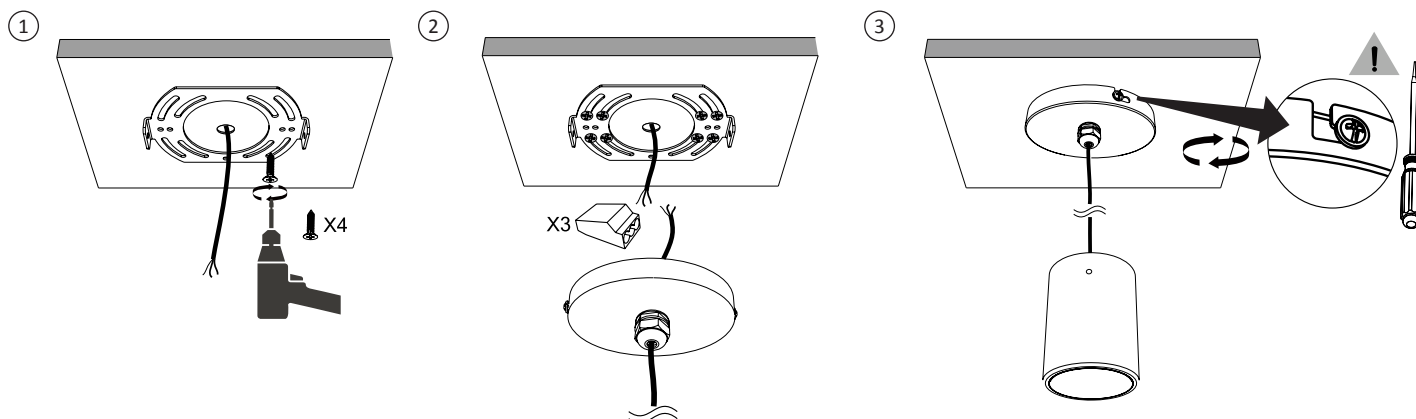

# Handleiding / Anleitung / Manual Creator Pro X Pendant

- NL** Lees voor gebruik eerst de installatie instructie en bewaar deze voor eventueel toekomstig gebruik.
- DE** Lesen Sie diese Anleitung vor Gebrauch aufmerksam durch und bewahren Sie diese für einen späteren Gebrauch gut auf.
- EN** Read this manual carefully and keep it for future use.

## Afmetingen / Abmessungen / Dimensions (mm)

**IL-CPP6K3S**

**IL-CPP8K3S**

**Installatie / Installation / Installation**

**Algemene informatie / Allgemeine Informationen / General information**

- NL**
- Gebruik een droge of licht vochtige doek voor het schoonmaken.
  - Gebruik geen schoonmaakmiddelen voor het schoonmaken.
  - Pas op voor elektrische schokken.
  - Installatie mag alleen door erkend installateur!