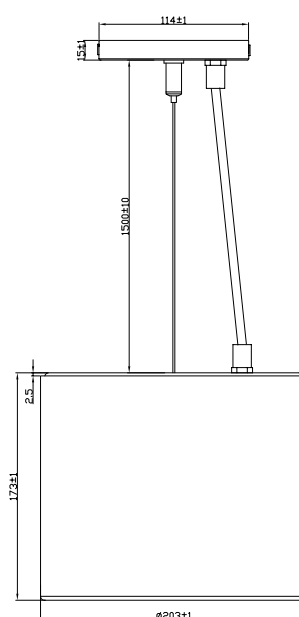

## Afmetingen / Abmessungen / Dimensions (mm)

**IL-CPP6K3S**

**IL-CPP8K3S**

**Installatie / Installation / Installation**

**Algemene informatie / Allgemeine Informationen / General information**

- NL**
- Gebruik een droge of licht vochtige doek voor het schoonmaken.
  - Gebruik geen schoonmaakmiddelen voor het schoonmaken.
  - Pas op voor elektrische schokken.
  - Installatie mag alleen door erkend installateur!